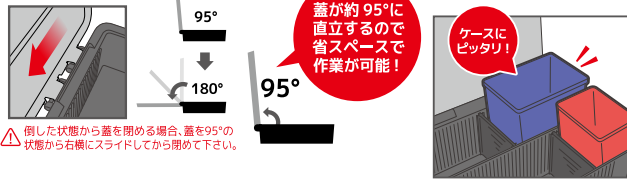

片手で簡単! オープン&クローズ。

- 片手で(手袋装着でも)開け閉めできます。
- 蓋部リブと中皿仕切板の連動で、小物が混ざりません。

リングスター
スピーディボックス ブルー
309-0070 SDB-475
1個 オープン価格
●材質:高耐久衝撃性コーポリマー樹脂
●サイズ:L475×W280×H220mm

丸ノコまるごと、水平収納OK!

- 中皿をひっくり返すと、丸ノコを水平収納可能な台座になります。
- 165~190mmの丸ノコサイズに対応。
- 出し入れしやすいWオープンタイプ。前後どちらでも開閉OKです。
- イスとしても使用できる強度です。

使用中例
リングスター
ドカット レッド/ブラック
309-0210 D-4700
1個 オープン価格
●材質:高耐久衝撃性コーポリマー樹脂
●サイズ(外寸):L465×W333×H322mm

仕切り板と小箱で思い通りに大容量収納!

- 7mmピッチで収納スペースを仕切れます。(仕切り板15枚付)
- 仕分けに便利なSPボックス各1コ付。
- 開け方を選べる2WAYオープン式

スライドロックシステム採用

蓋を左横にスライドすると約180°に倒せます。

倒した状態から蓋を閉める場合、蓋を95°の状態から右横にスライドしてから閉めて下さい。

がっちりスタッキングもOK!

リングスター
リムーバブルパーツケース
309-0150 RVP-4500
1個 オープン価格
●材質:本体/高耐久衝撃性コーポリマー、ハンドル/高耐久衝撃性ABS樹脂
●サイズ:L477×W293×H85mm

必要分の工具を入れて現場へ移動!